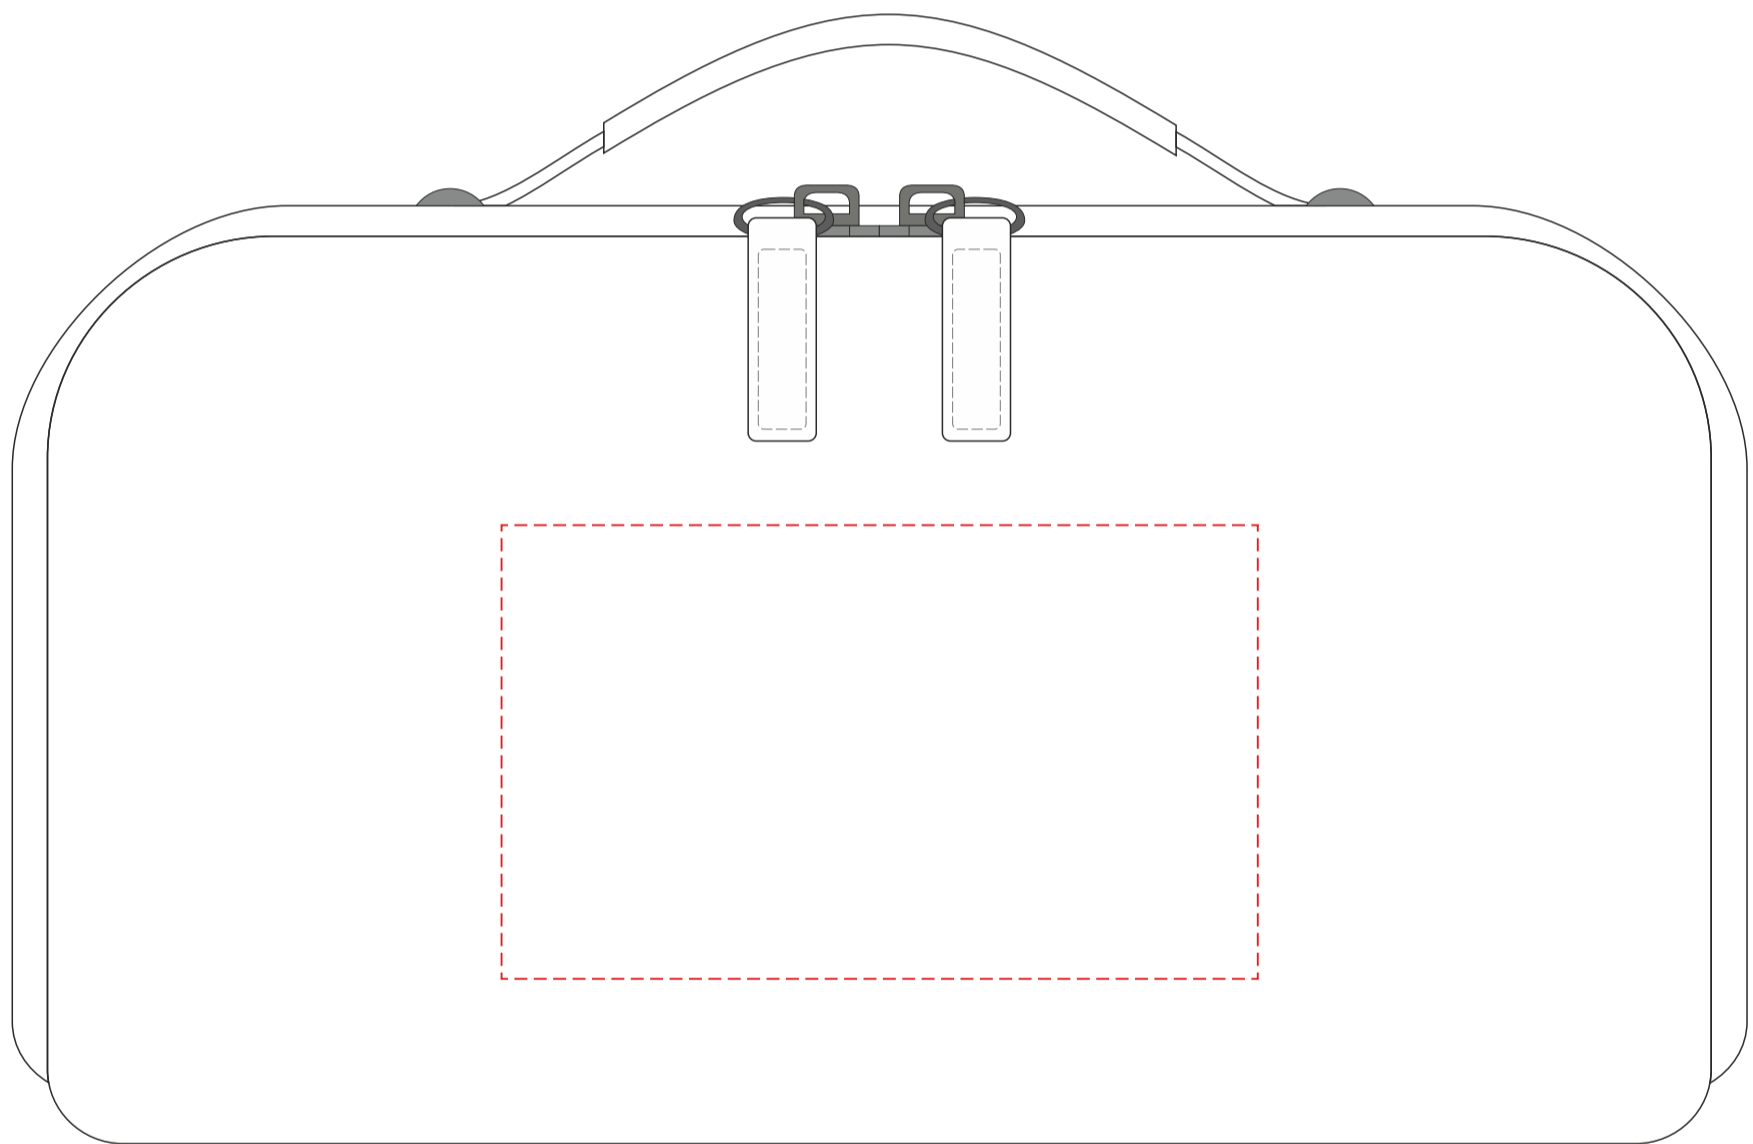

# VB159

Miejsce znakowania  
Placement  
Lieu de marquage  
Standortmarkierung

Maksymalne pole znakowania  
Max area dimension  
Zone de marquage maximale  
Maximale Etikettenfläche  
[mm]

Technika znakowania  
Technique  
Technique de marquage  
Markierungstechnik

item front

100x60

S

**Scale 1:1**