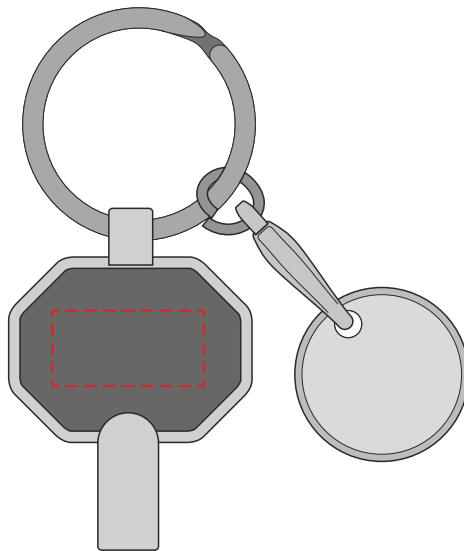

VB170

Miejsce znakowania
Placement
Lieu de marquage
Standortmarkierung

Maksymalne pole znakowania
Max area dimension
Zone de marquage maximale
Maximale Etikettenfläche
[mm]

Technika znakowania
Technique
Technique de marquage
Markierungstechnik

item front

20x10

L

Scale 1:1

VB170

Miejsce znakowania
Placement
Lieu de marquage
Standortmarkierung

Maksymalne pole znakowania
Max area dimension
Zone de marquage maximale
Maximale Etikettenfläche
[mm]

Technika znakowania
Technique
Technique de marquage
Markierungstechnik

item back

20x5

L

Scale 1:1