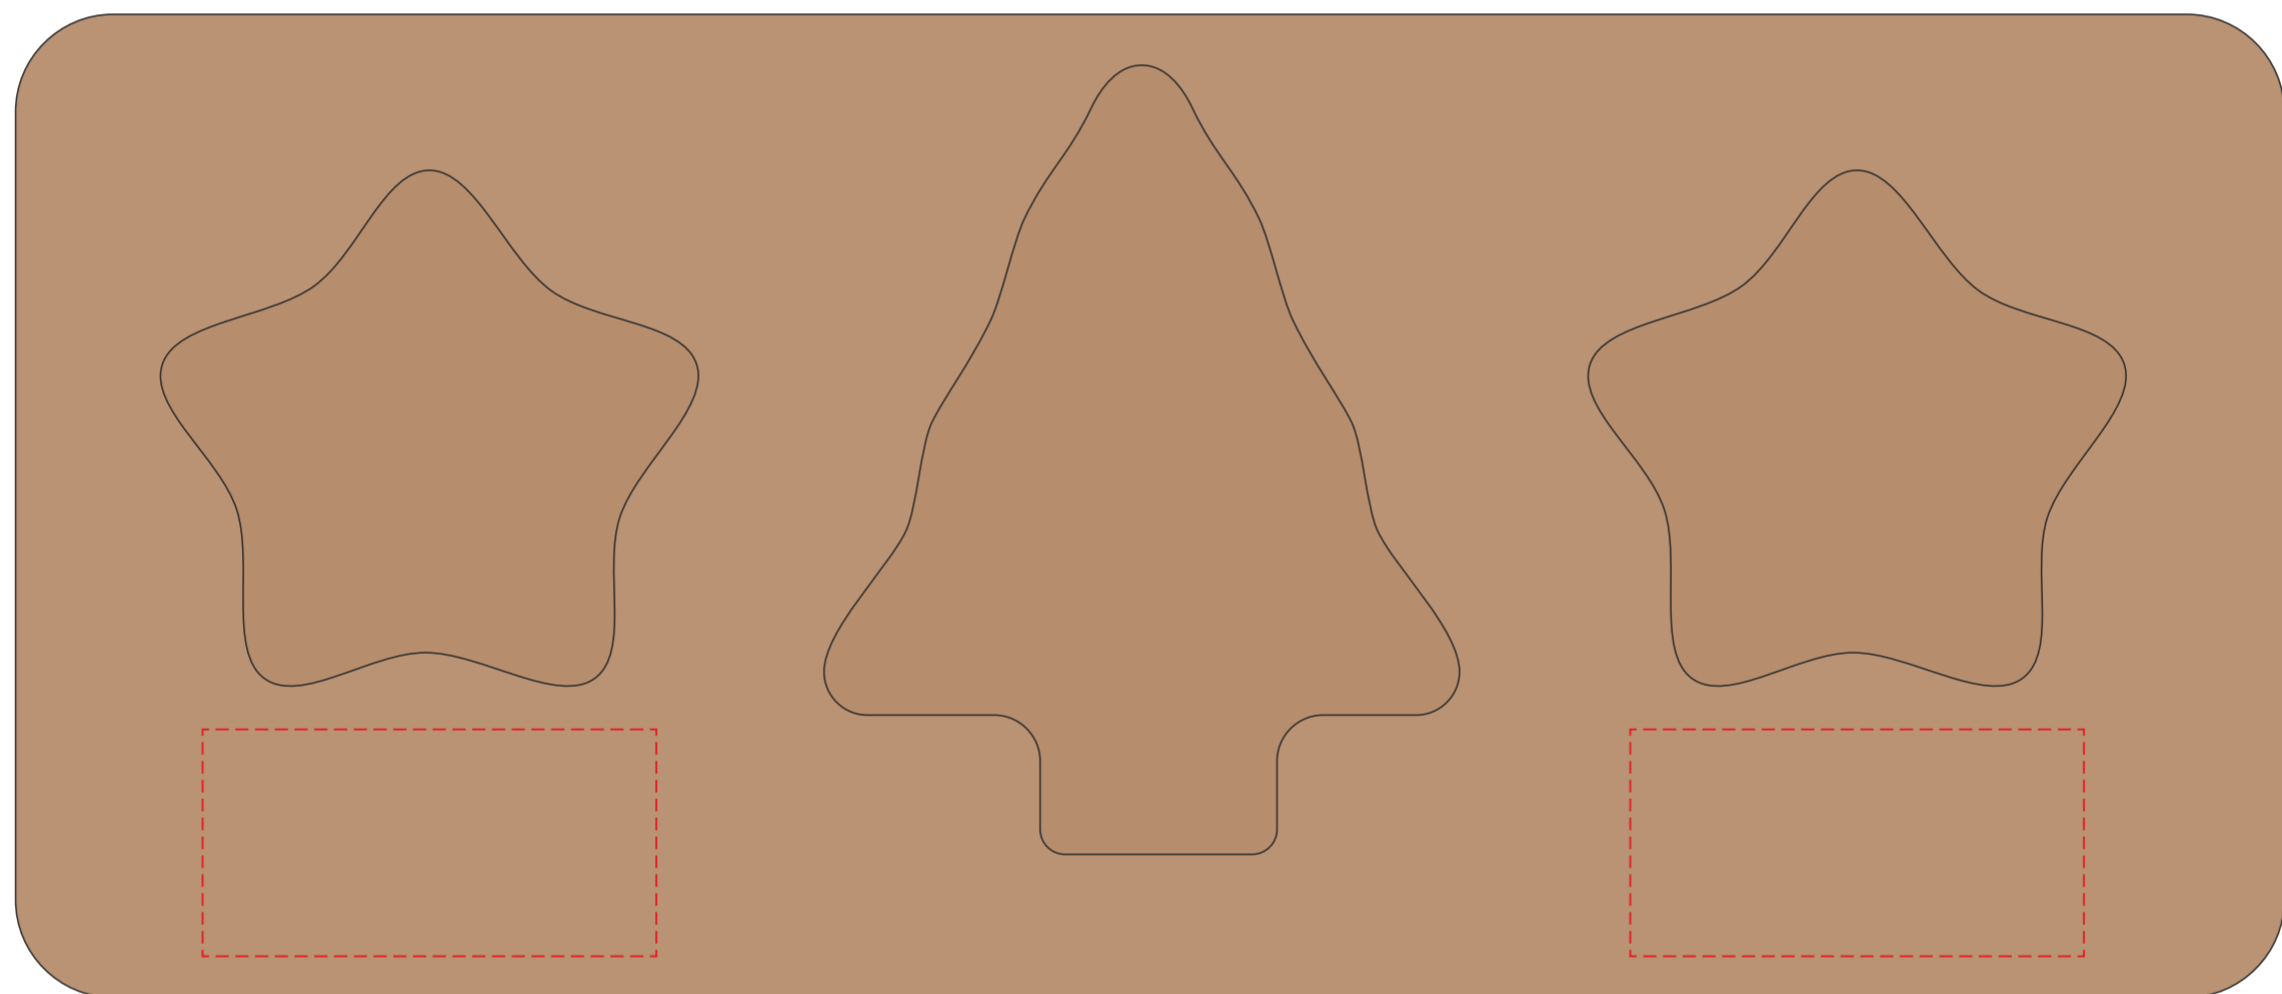

VA078

Miejsce znakowania
Placement
Lieu de marquage
Standortmarkierung

Maksymalne pole znakowania
Max area dimension
Zone de marquage maximale
Maximale Etikettenfläche
[mm]

Technika znakowania
Technique
Technique de marquage
Markierungstechnik

item front left
item front right

60x30
60x30

L
L

item front left

item front right

Scale 1:1