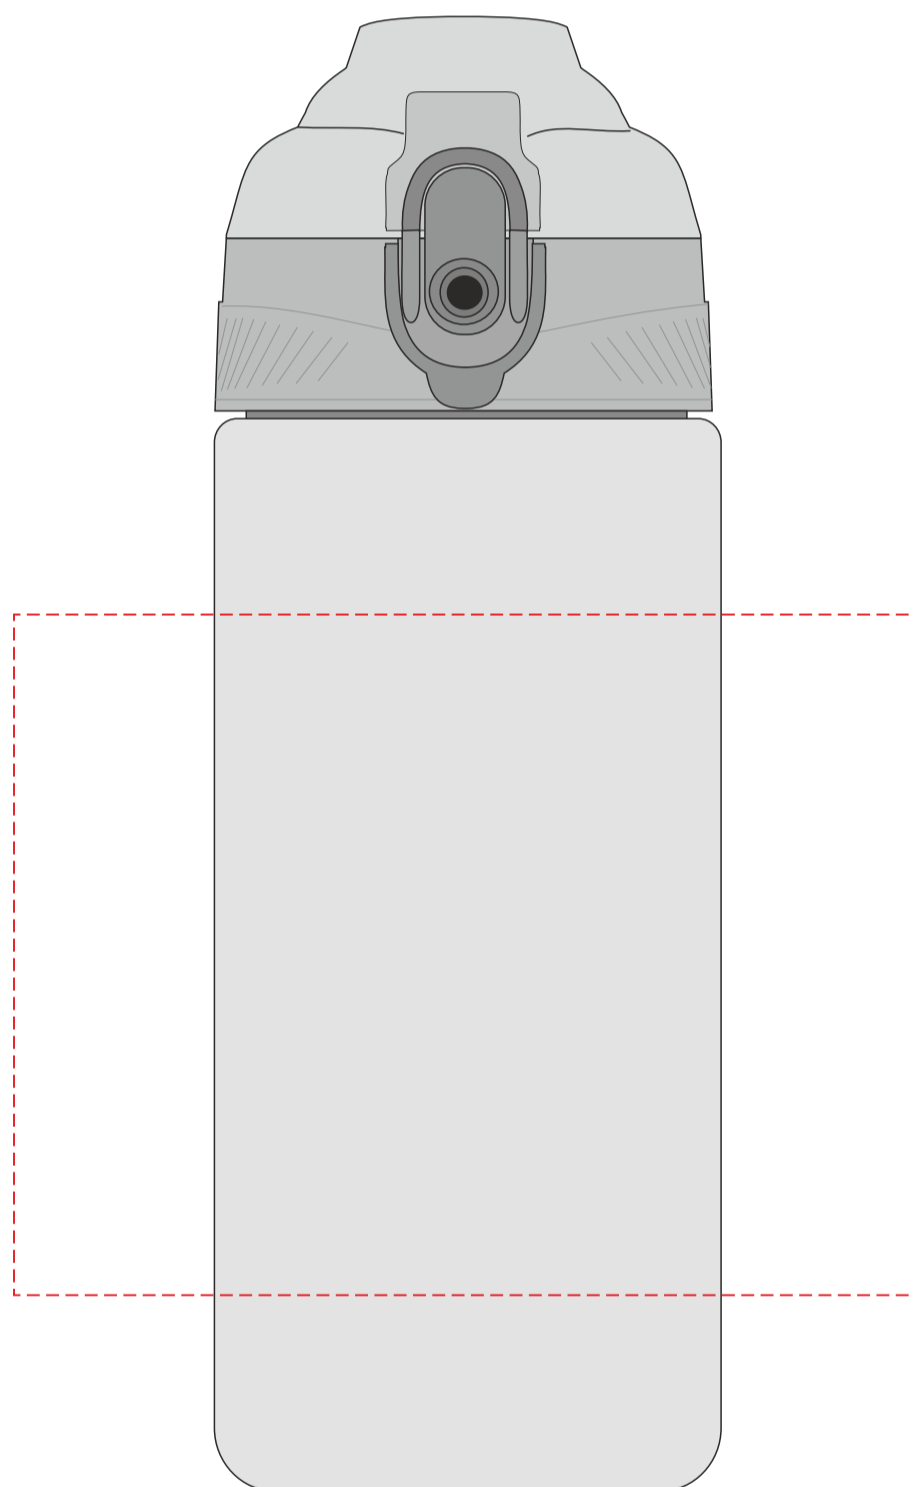

V1408

Miejsce znakowania
Placement
Lieu de marquage
Standortmarkierung

Maksymalne pole znakowania
Max area dimension
Zone de marquage maximale
Maximale Etikettenfläche
[mm]

Technika znakowania
Technique
Technique de marquage
Markierungstechnik

item front

25x50

T

Scale 1:1

V1408

Miejsce znakowania
Placement
Lieu de marquage
Standortmarkierung

Maksymalne pole znakowania
Max area dimension
Zone de marquage maximale
Maximale Etikettenfläche
[mm]

Technika znakowania
Technique
Technique de marquage
Markierungstechnik

item front

120x90

S

Scale 1:1

V1408

Miejsce znakowania
Placement
Lieu de marquage
Standortmarkierung

Maksymalne pole znakowania
Max area dimension
Zone de marquage maximale
Maximale Etikettenfläche
[mm]

Technika znakowania
Technique
Technique de marquage
Markierungstechnik

item front

210x110

UV360

Scale 1:1