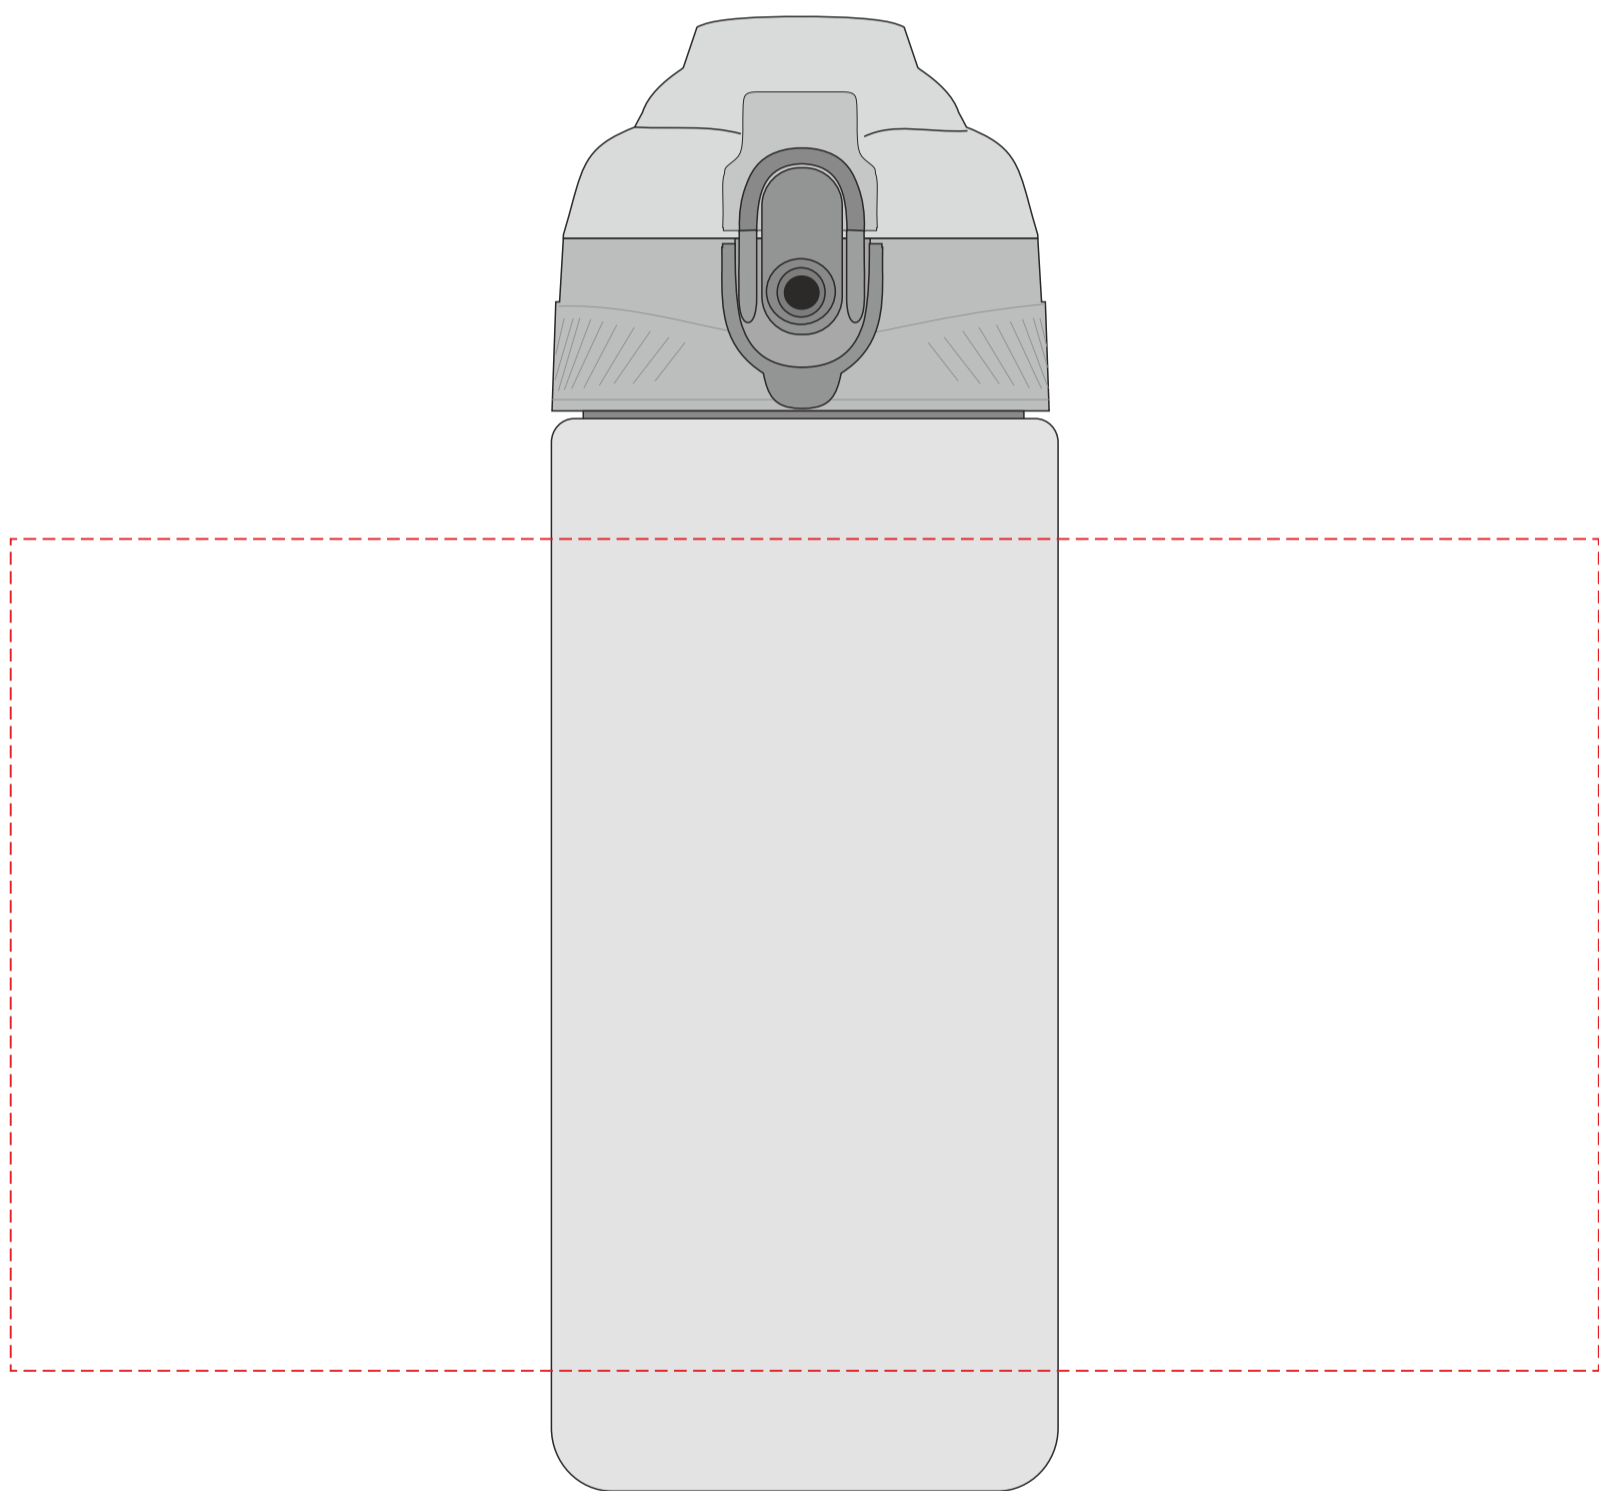

item front

120x90

S

Scale 1:1

V1408

Miejsce znakowania
Placement
Lieu de marquage
Standortmarkierung

Maksymalne pole znakowania
Max area dimension
Zone de marquage maximale
Maximale Etikettenfläche
[mm]

Technika znakowania
Technique
Technique de marquage
Markierungstechnik

item front

210x110

UV360

Scale 1:1